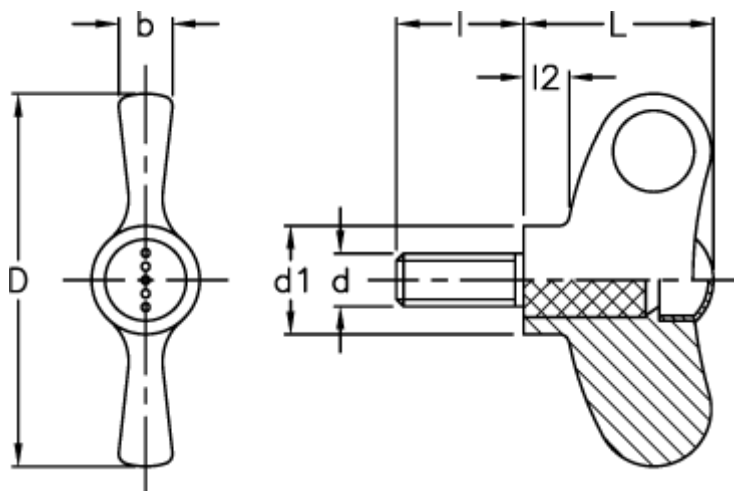

Varenummer: 23052238166
Beskrivelse: E+G Vingeskrue
EWN.70 p-M8x30-C6, rød dækkappe

Mål

b	= 10
D	= 70
d_1	= 20.0
d	6g = M8
l	= 30
L	= 36
l_2	= 8.0